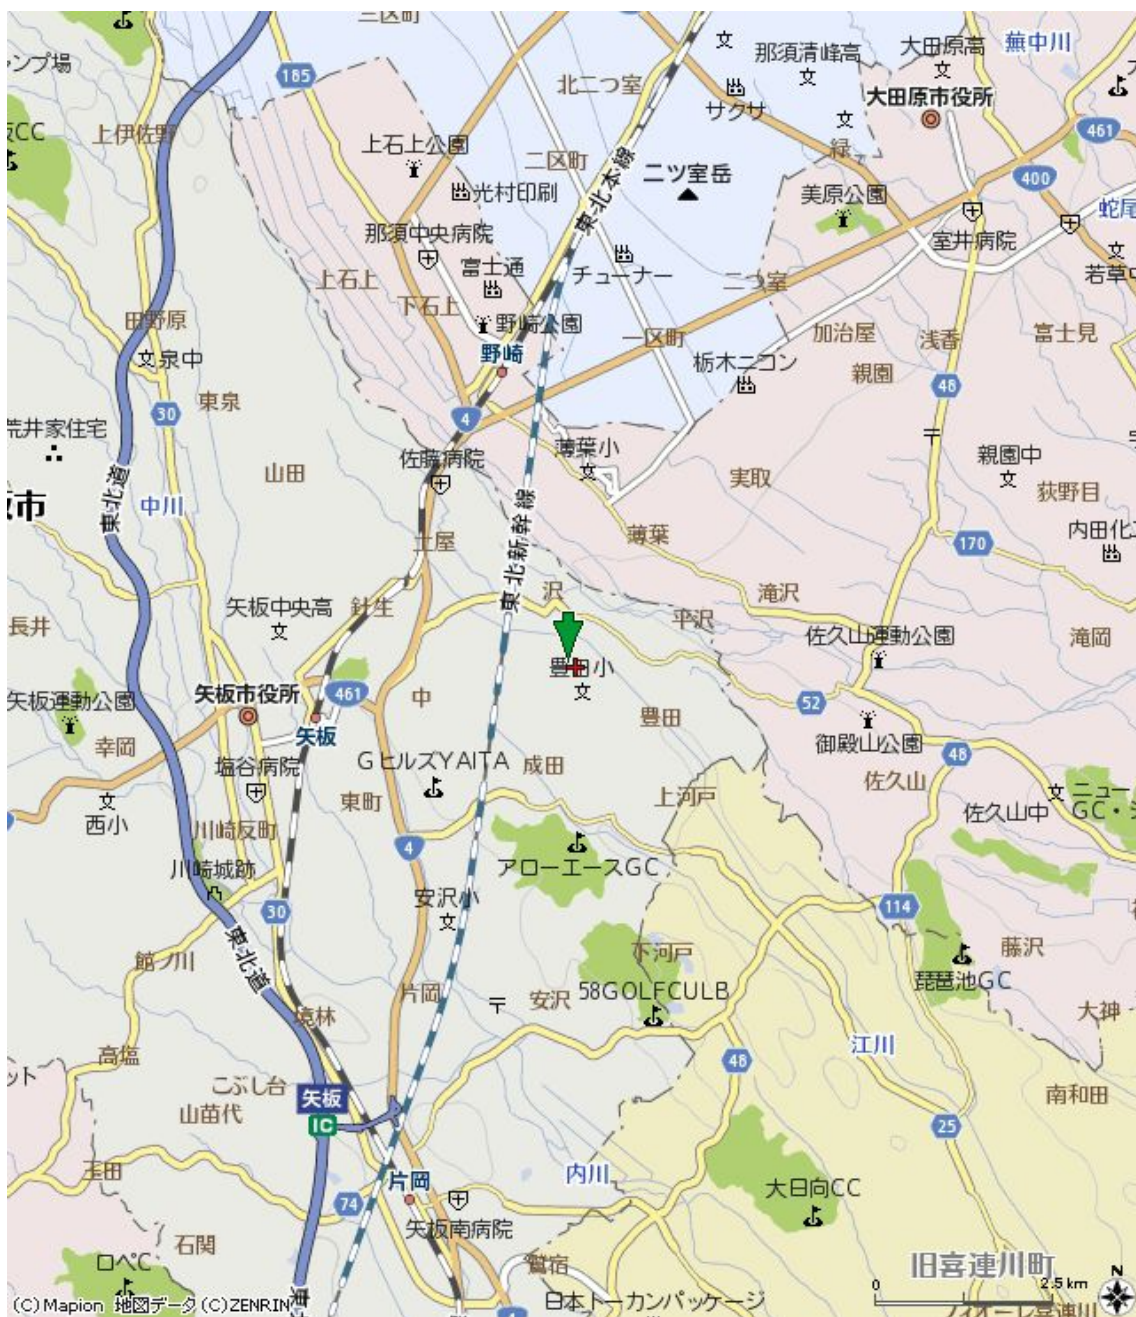

<関谷きのご園様 ご案内地図>

(住所)〒329-2132 栃木県矢板市沢1332-1

(電話)0287-43-1870

【ご案内地図①】

(※1) 矢板ICより車で約15分

(※2) 4号線を那須塩原方面へ向かう。

【ご案内地図②】

- (※1) 4号線－461号線の交差点『中』を過ぎて、ひとつ先の交差点『中北』を右に入る。
- (※2) 県道52号線を道なりに進む。
- (※3) 新幹線の高架橋をくぐるとすぐに2又に分かれるので、道なりに右(細い道)に曲がる。

【ご案内地図③】

(※1) 新幹線の高架橋をくぐるとすぐに2又に分かれるので、道なりに右(細い道)に曲がる。

(※2) 道なりに右に進むと関谷きのこ園の看板が右側に見える。

(※3) 豊田小学校の手前が関谷きのこ園となる。